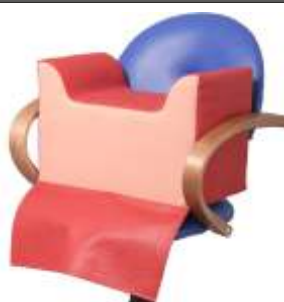

Юниор-1

87,00 руб.

Юниор-2