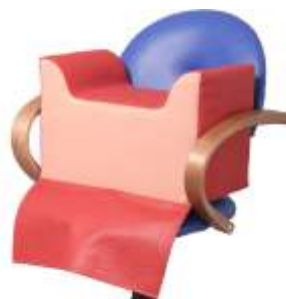

Юниор-1

84,00 руб.

Юниор-2