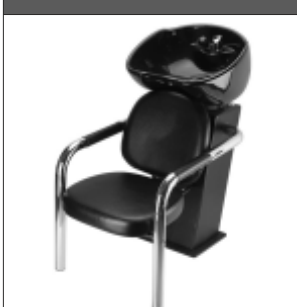

5,04 руб.

15,00 руб.

20,00 руб.

85,80 руб.

188,40 руб.

241,80 руб.

321,00 руб.

483,60 руб.

536,40 руб.

590,40 руб.

664,80 руб.

694,20 руб.

Гавана

715,20 руб.

0,00 руб.

786,60 руб.

786,60 руб.